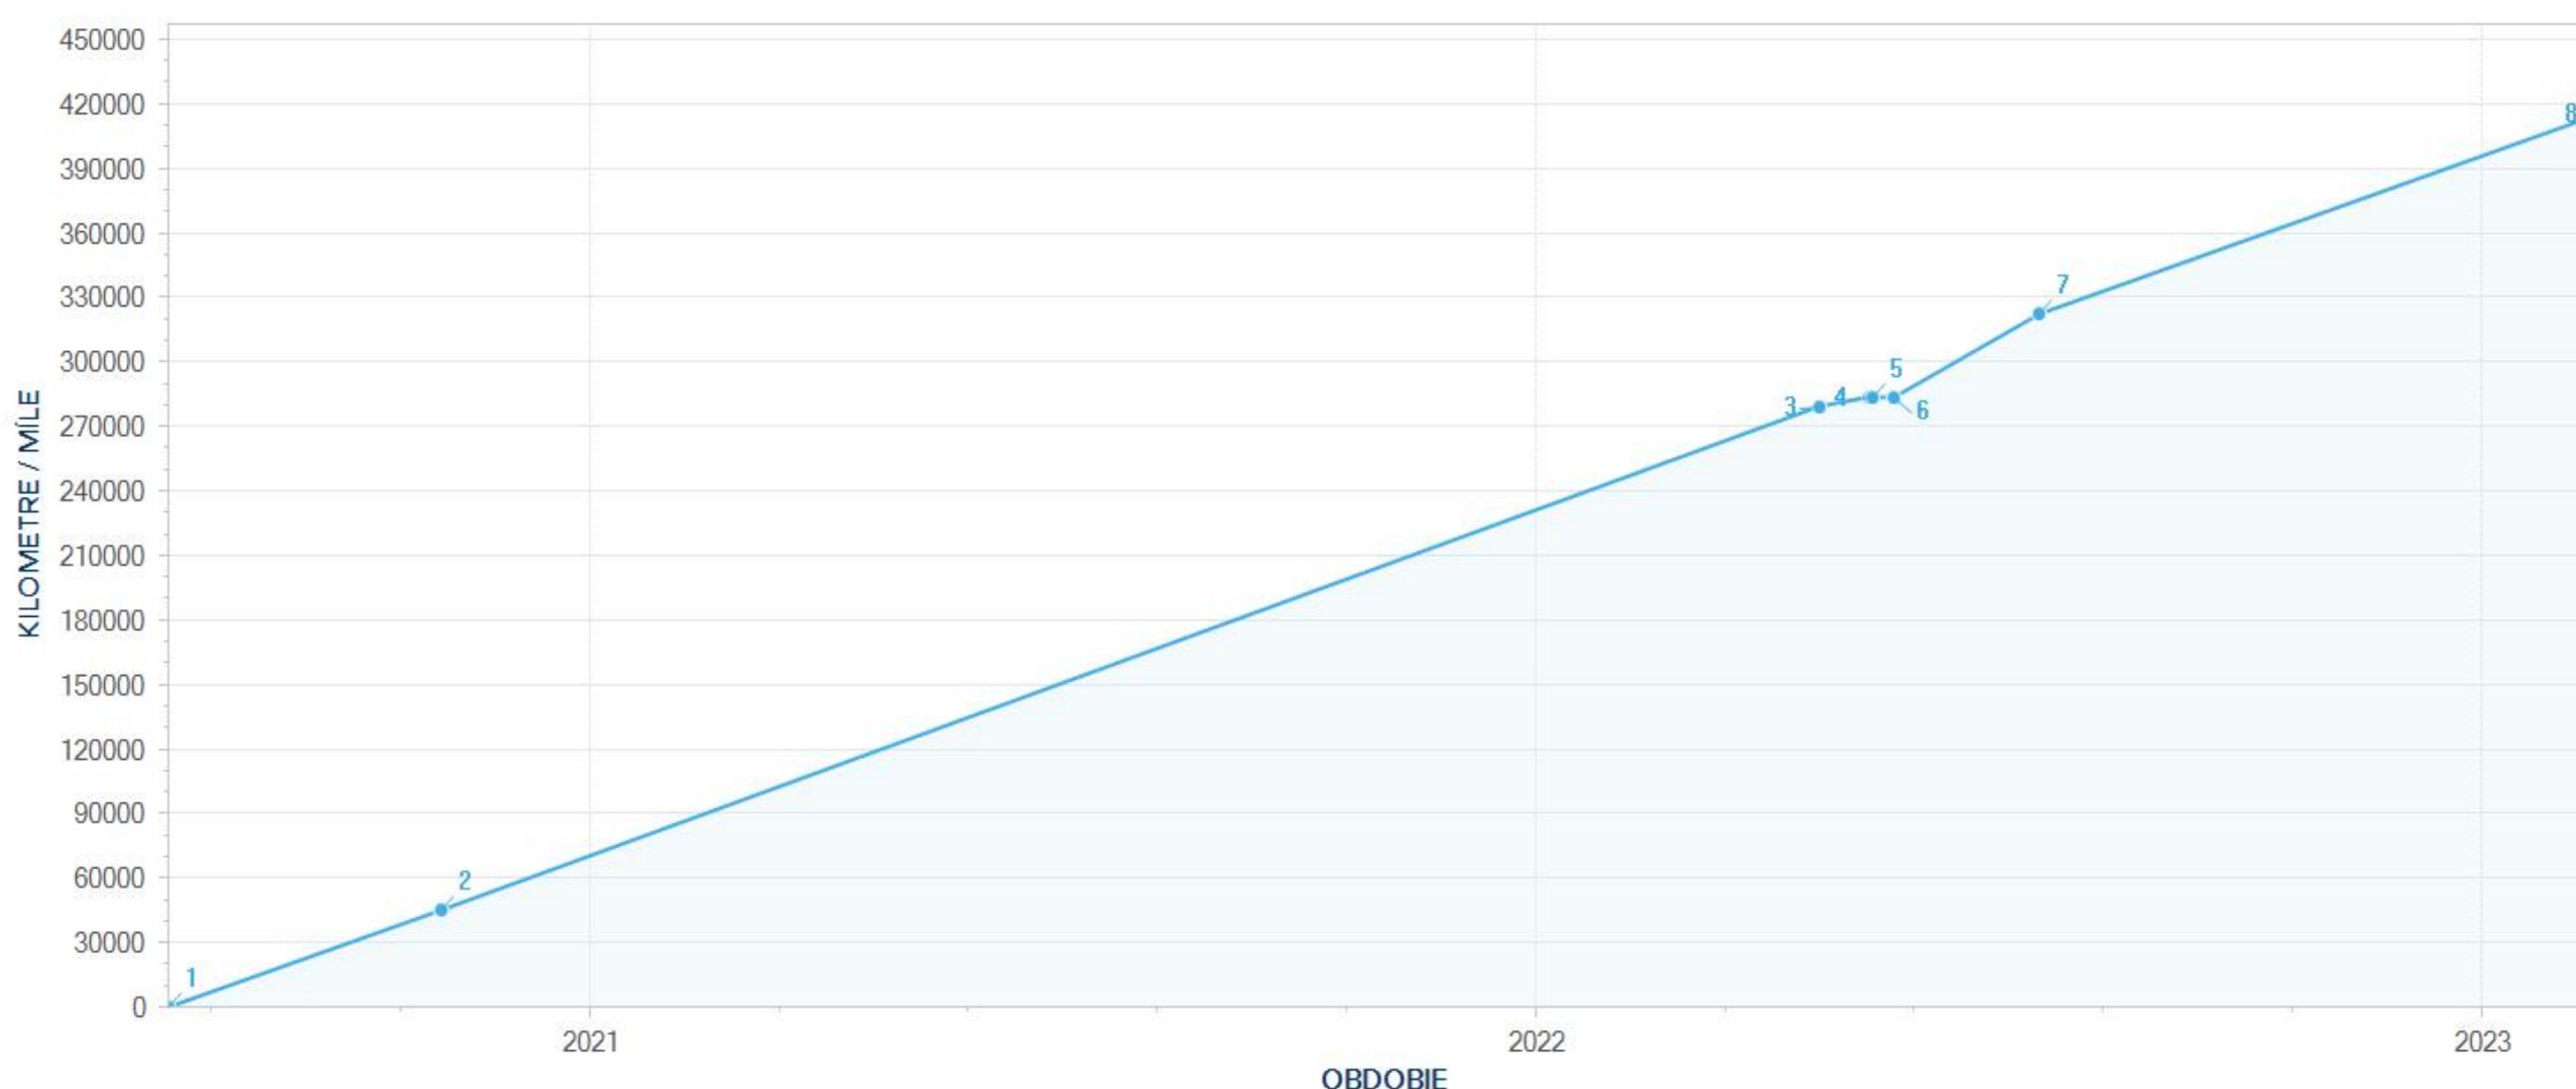

ODO - PASS

VÝPIS Z REGISTRA PREVÁDZKOVÝCH ZÁZNAMOV VOZIDIEL

ČÍSLO: 1090-9236-3037

Údaje o vozidle

IDENTIFIKAČNÉ ČÍSLO VOZIDLA VIN

VF1VB000X63162207

ZNAČKA

RENAULT

DÁTUM PRVEJ EVIDENCIE VOZIDLA / V SR

24.07.2020 / 24.07.2020

OBCHODNÝ NÁZOV

MASTER

Priebeh stavu odometra

#	DÁTUM	STAV ODOMETRA	ŽIVOTNÁ UDALOSŤ	NÁZOV PRACOVISKA
8	16.02.2023	415 438 km	Škodová udalosť	allianz-slovenskopoistovna,a.s.
7	14.07.2022	322 248 km	Oprava vozidla	EUROMOTOR PLUS, k.s.
6	19.05.2022	283 605 km	Servisná kontrola	EUROMOTOR spol.s.r.o.
5	11.05.2022	283 605 km	Škodová udalosť	allianz-slovenskopoistovna,a.s.
4	09.05.2022	283 605 km	Oprava vozidla	EUROMOTOR PLUS, k.s.
3	20.04.2022	279 386 km	Oprava vozidla	EUROMOTOR PLUS, k.s.
2	05.11.2020	45 236 km	Škodová udalosť	allianz-slovenskopoistovna,a.s.
1	22.07.2020	05 km	Oprava vozidla	EUROMOTOR PLUS, k.s.